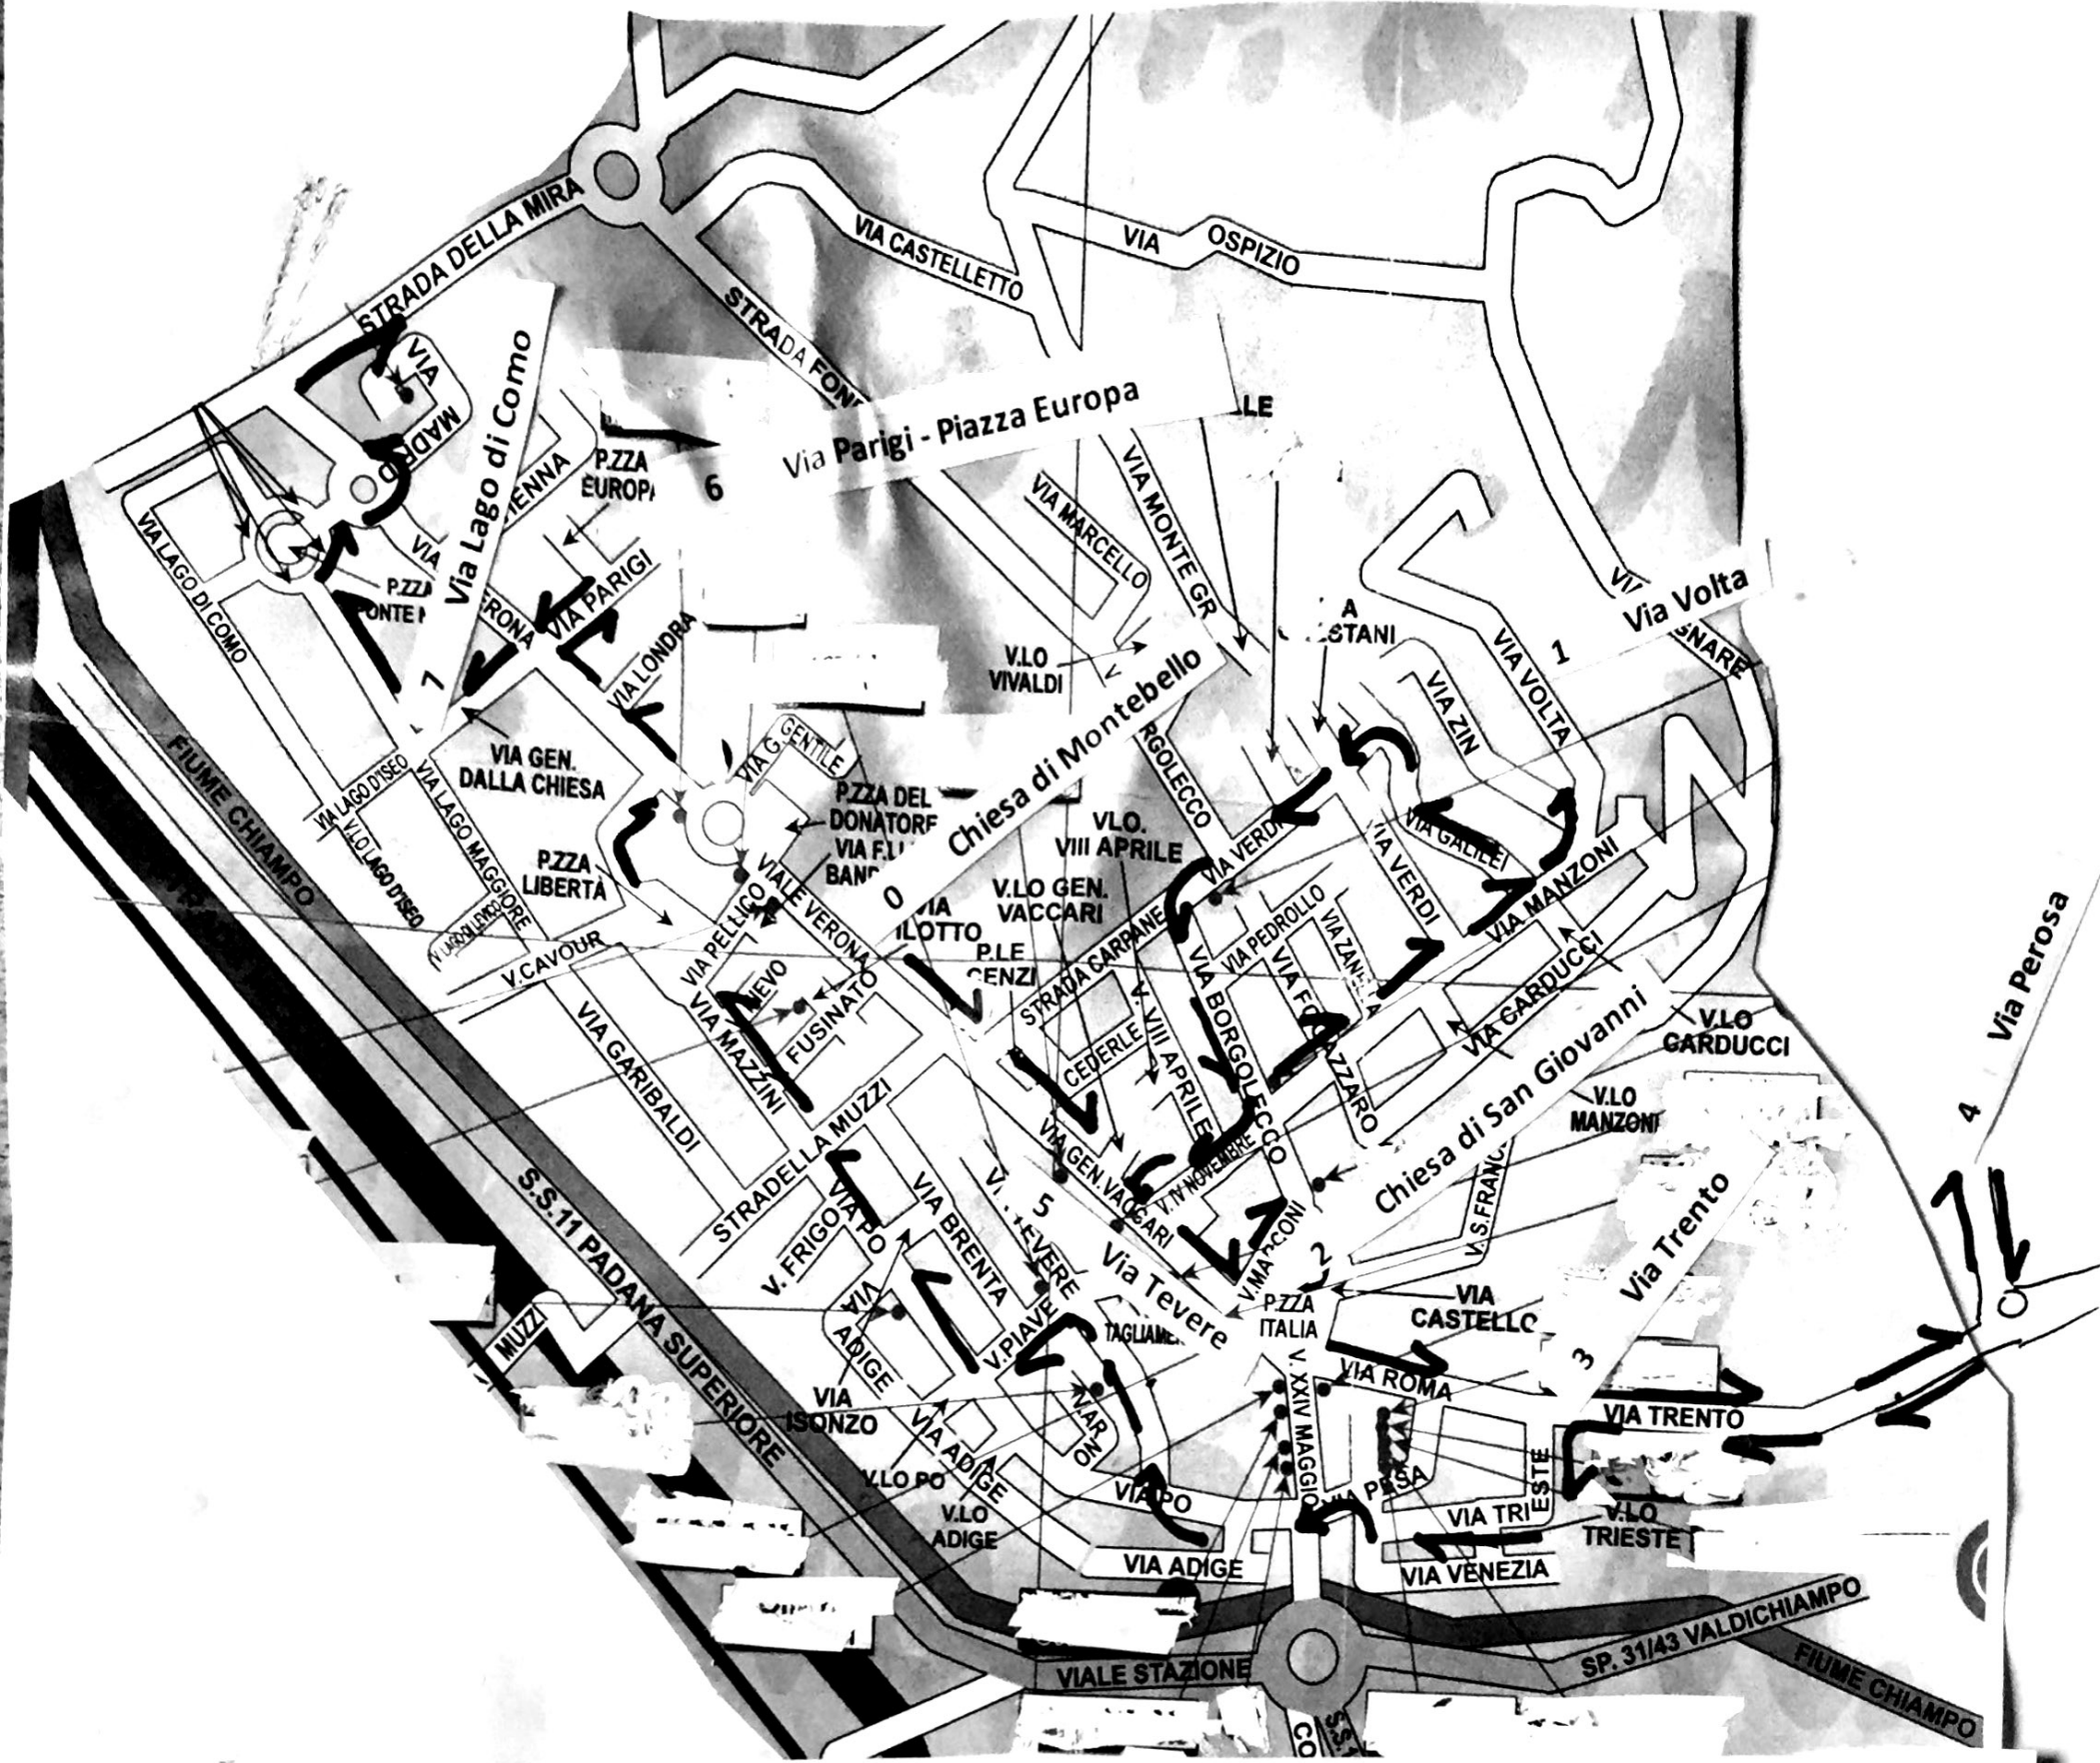

TRIDUO DI PREGHIERA PER IL DONO DELL'ACQUA
 ITINERARIO PELLEGRINAGGIO MADONNA DEL ROSARIO - GIOVEDÌ 28 Luglio 2022

NELL'ORARIO CALCOLATE UNA TOLLERANZA DI 5 MINUTI RISPETTO AL PROGRAMMA SOTTOSTANTE

	TAPPE E FERMATA AI CAPITELLI	ORARIO
0	Chiesa di Montebello - Partenza	19.30
1	Via Volta	19.35
2	Chiesa di San Giovanni	19.50
3	Via Trento	20.00
4	Via Perosa	20.10
5	Via Tevere	20.25
6	Via Parigi - Piazza Europa	20.40
7	Via Lago di Como	20.50
8	SPOSTAMENTO A SELVA	
9	Parrocchia di Selva	21.10
10	Parrocchia di Agugliana	21.30
11	Discesa a Contrada Ciman	21.45
12	Rientro in Parrocchia	22.00

Invitiamo tutti ad **adornare i capitelli** e a mettere un **segno nella propria casa** come riconoscenza al passaggio della statua della Madonna del Rosario.
Un grazie sincero a tutti per la preghiera e la partecipazione.